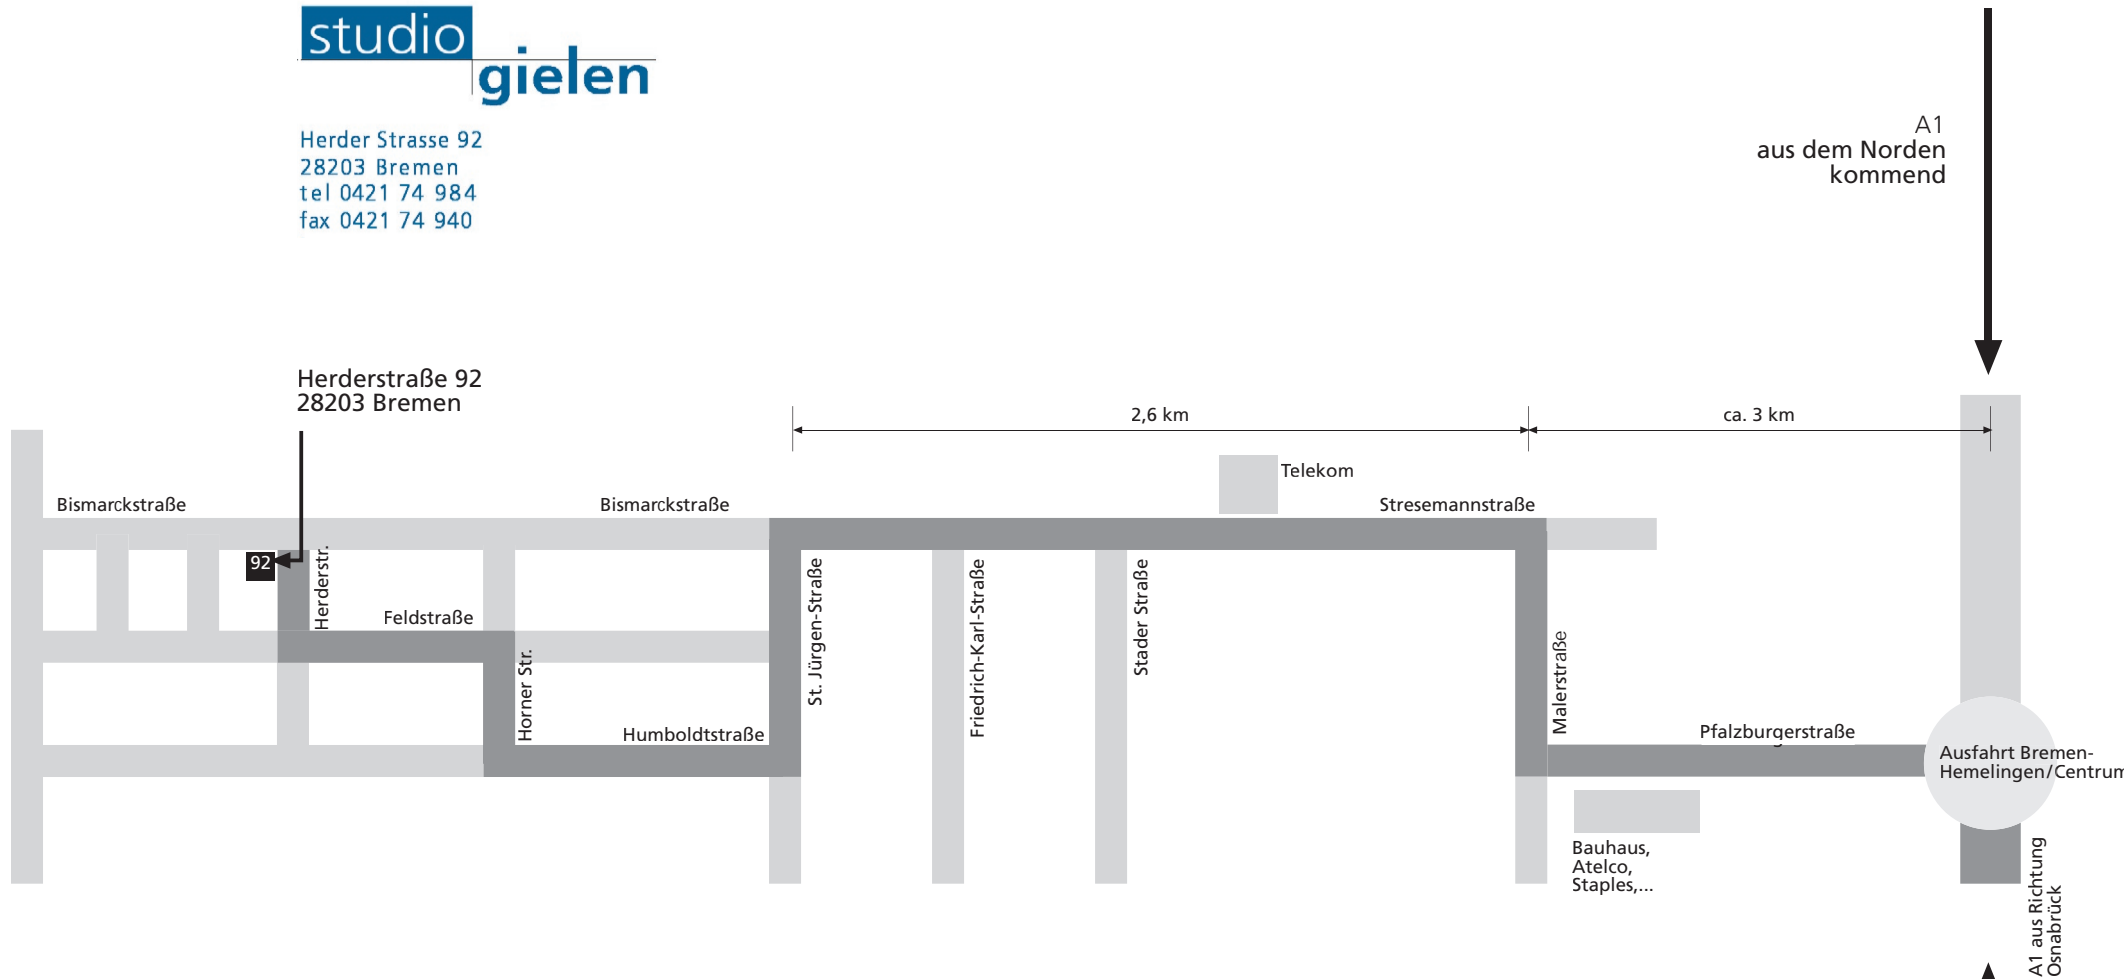

#### Autobahnausfahrt

<b>Bremen Centrum/Hemelingen</b>	immer geradeaus Ri. Stadtmitte (Pfalzburgerstraße)	2,0 km
B75\Malerstraße	rechts abbiegen auf Malerstrasse	250 m
Stresemannstraße	links abbiegen auf die Stresemannstraße	1,2 km
Bismarckstraße	weiter auf Verlängerung = Bismarckstraße	1,4 km
Sankt-Jürgen-Straße	links abbiegen auf Sankt-Jürgen-Straße	380 m
Humboldtstraße	rechts abbiegen auf Humboldtstraße	320 m
Horner Straße	rechts abbiegen auf Horner Straße	180 m
Feldstraße	links abbiegen auf Feldstraße	310 m
<b>Herderstraße</b>	rechts abbiegen auf Herderstraße —>> 92	38 m

und Parkplatz: Finden: Viel Glück!

nur zum Ausladen: in der Herderstraße vor Nr. 71 auf dem Gehweg (Haus gegenüber)