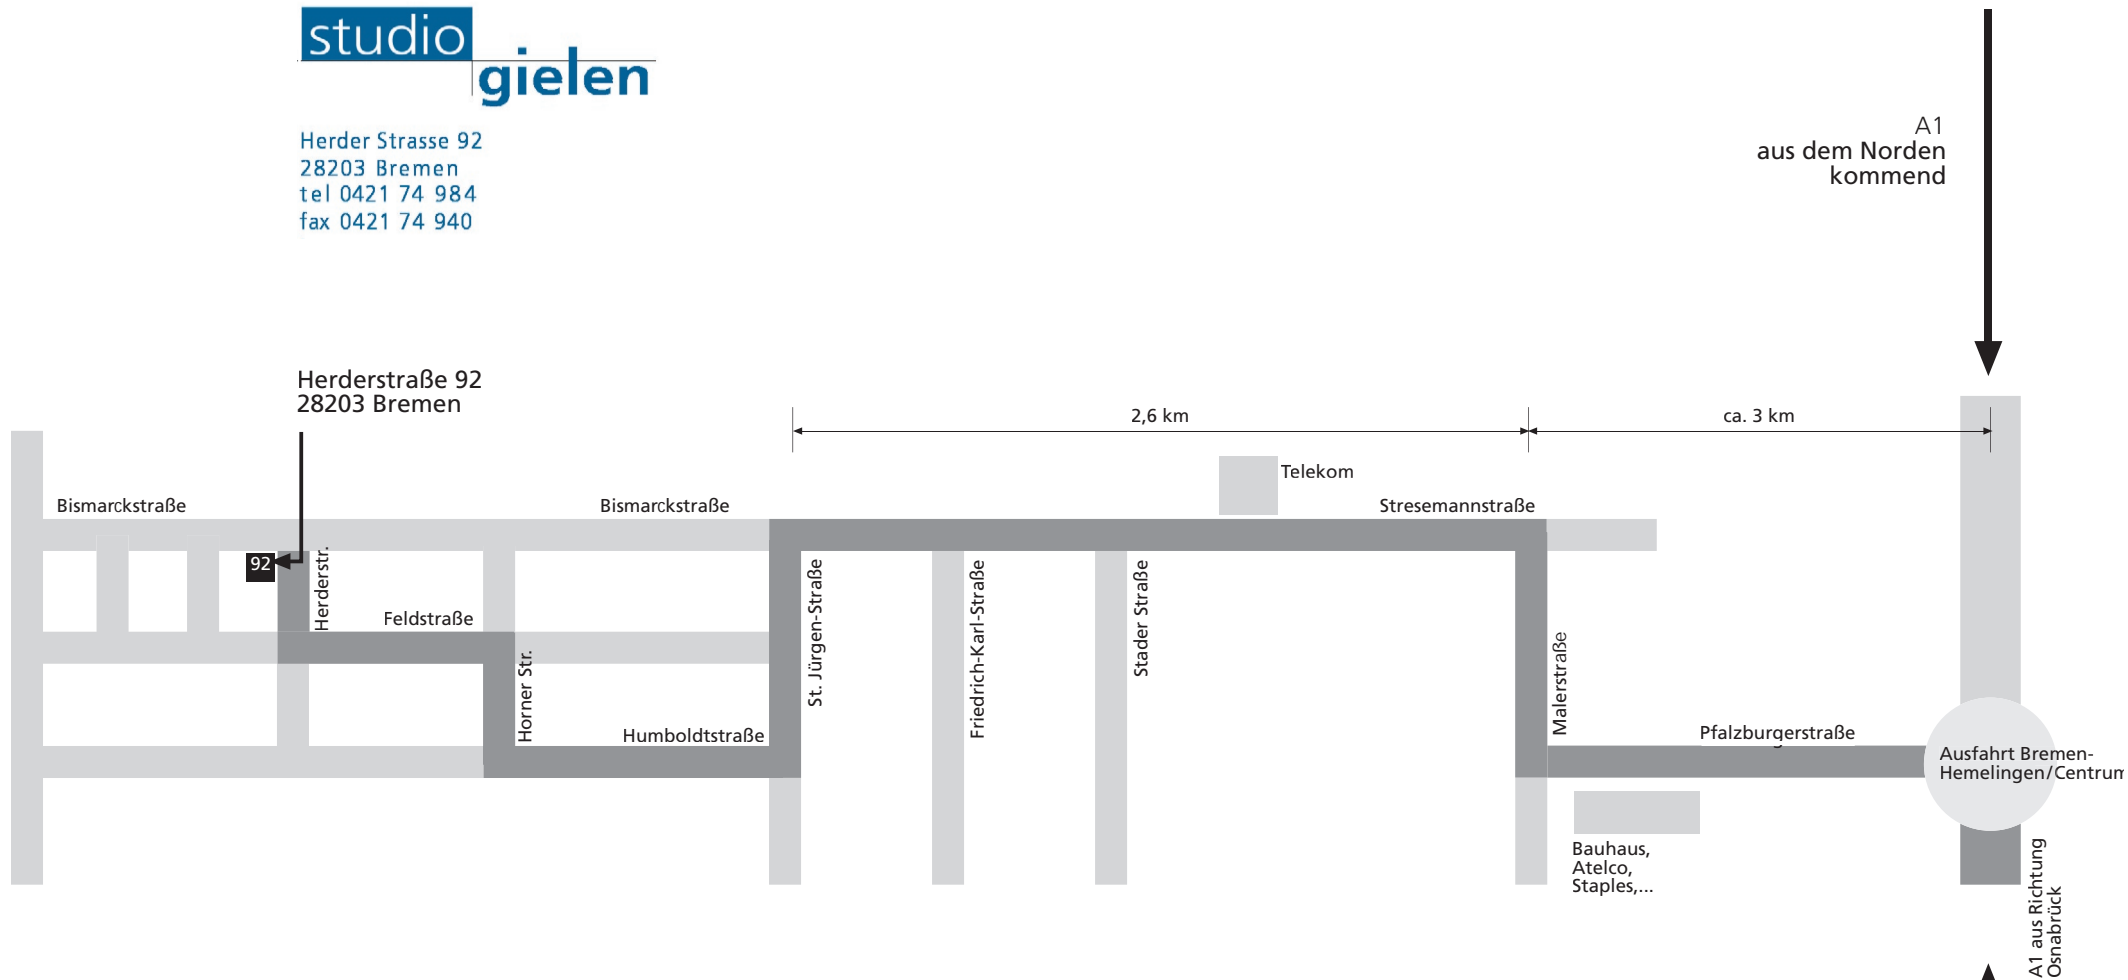

Herder Strasse 92
28203 Bremen
tel 0421 74 984
fax 0421 74 940

Autobahnausfahrt

Bremen Centrum/Hemelingen	immer geradeaus Ri. Stadtmitte (Pfalzburgerstraße)	2,0 km
B75\Malerstraße	rechts abbiegen auf Malerstrasse	250 m
Stresemannstraße	links abbiegen auf die Stresemannstraße	1,2 km
Bismarckstraße	weiter auf Verlängerung = Bismarckstraße	1,4 km
Sankt-Jürgen-Straße	links abbiegen auf Sankt-Jürgen-Straße	380 m
Humboldtstraße	rechts abbiegen auf Humboldtstraße	320 m
Horner Straße	rechts abbiegen auf Horner Straße	180 m
Feldstraße	links abbiegen auf Feldstraße	310 m
Herderstraße	rechts abbiegen auf Herderstraße —>> 92	38 m

und Parkplatz: Finden: Viel Glück!

nur zum Ausladen: in der Herderstraße vor Nr. 71 auf dem Gehweg (Haus gegenüber)