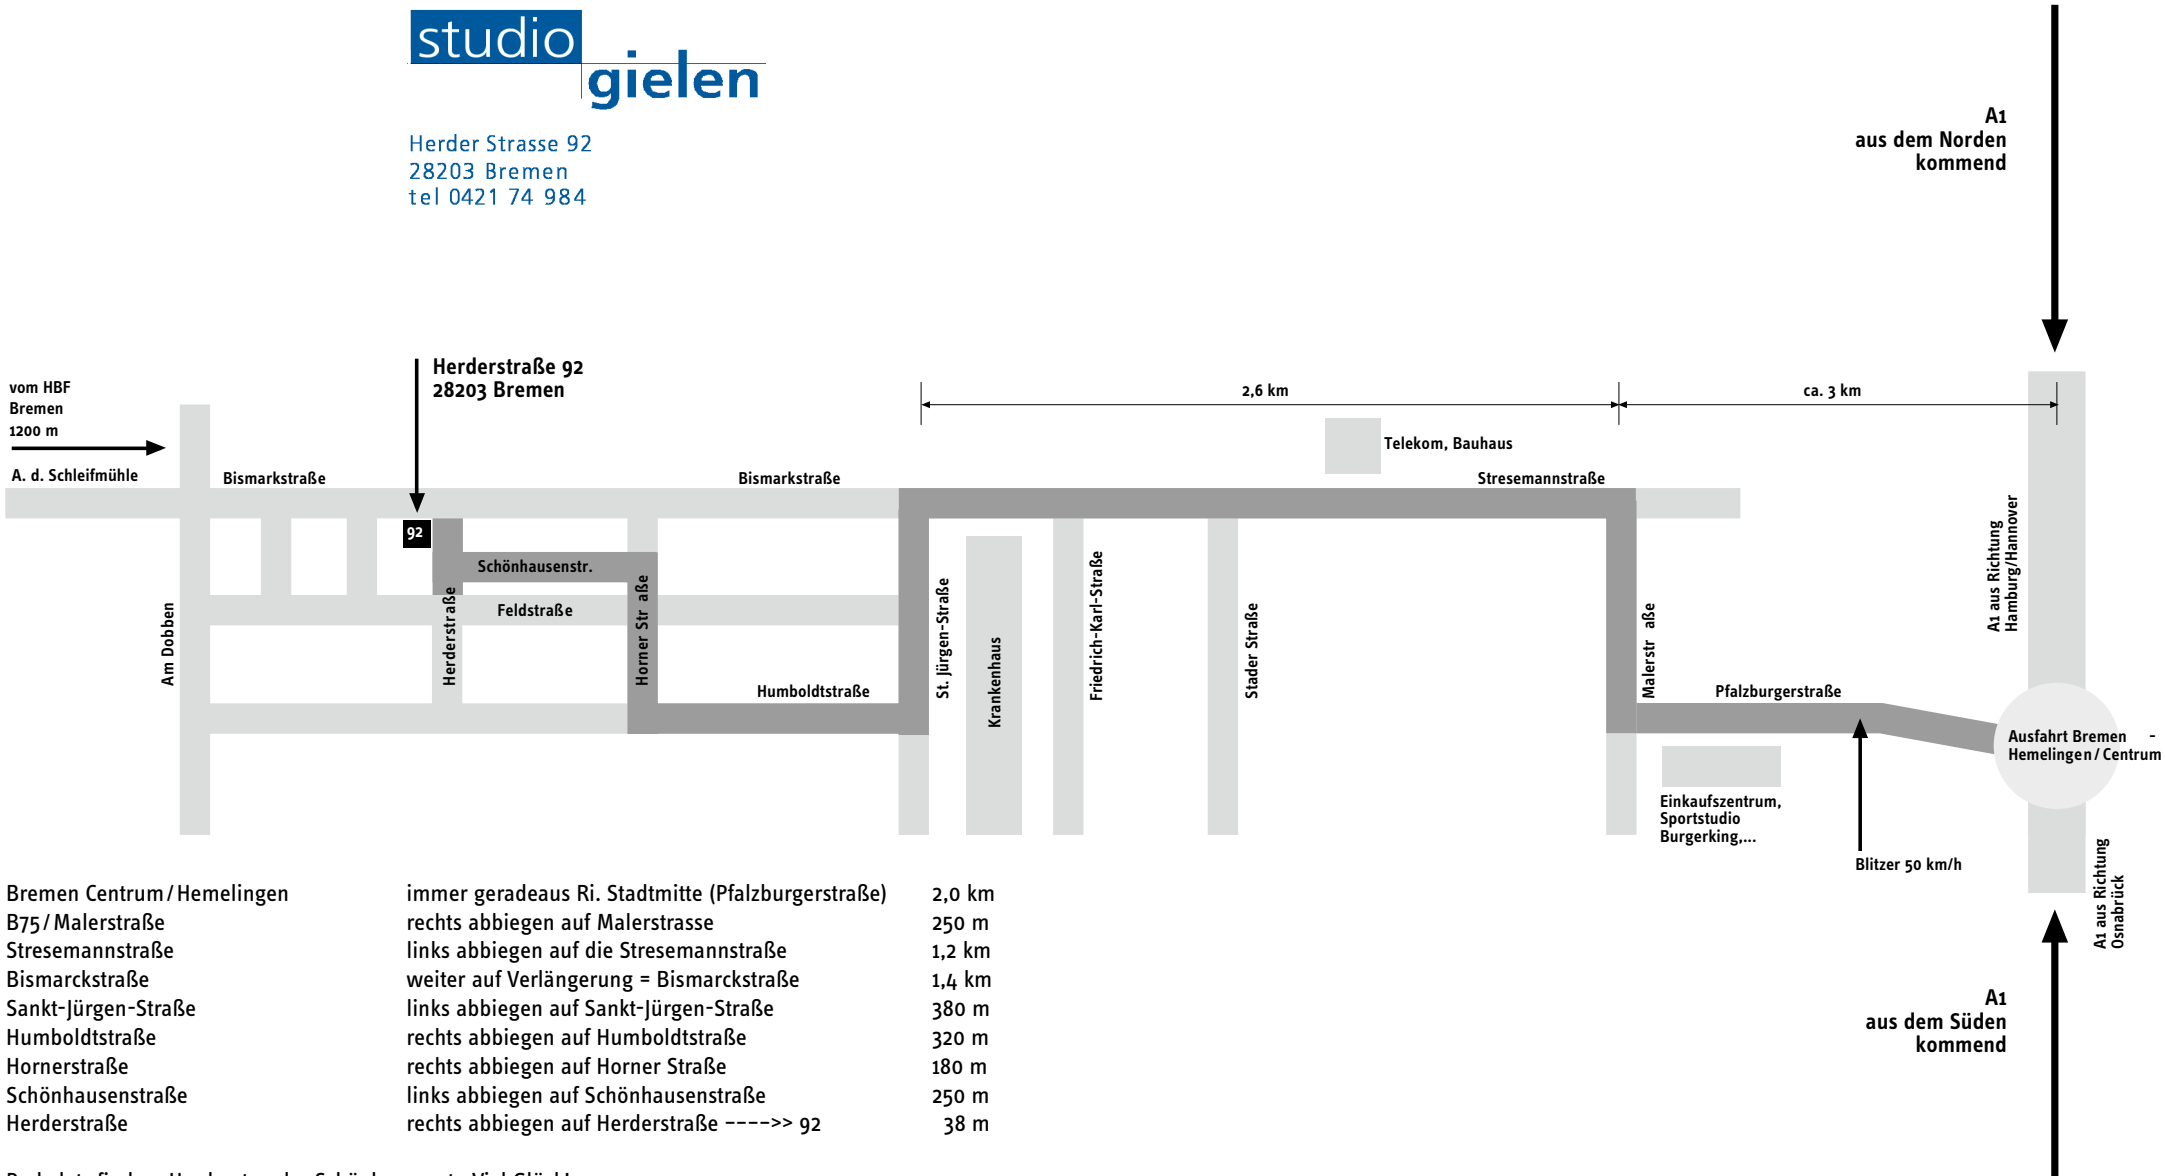

Herder Strasse 92  
28203 Bremen  
tel 0421 74 984

Bremen Centrum/Hemelingen	immer geradeaus Ri. Stadtmitte (Pfalzburgerstraße)	2,0 km
B75/Malerstraße	rechts abbiegen auf Malerstrasse	250 m
Stresemannstraße	links abbiegen auf die Stresemannstraße	1,2 km
Bismarckstraße	weiter auf Verlängerung = Bismarckstraße	1,4 km
Sankt-jürgen-Straße	links abbiegen auf Sankt-jürgen-Straße	380 m
Humboldtstraße	rechts abbiegen auf Humboldtstraße	320 m
Hornerstraße	rechts abbiegen auf Horner Straße	180 m
Schönhausenstraße	links abbiegen auf Schönhausenstraße	250 m
Herderstraße	rechts abbiegen auf Herderstraße ---->> 92	38 m

Parkplatz finden: Herderstr. oder Schönhausenstr. Viel Glück!  
nur zum Ausladen: in der Herderstraße vor Nr. 71 auf dem Gehweg (Haus gegenüber)